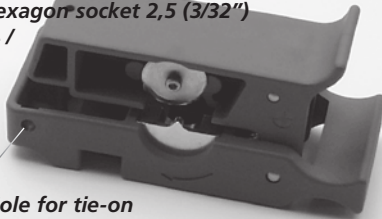

Serie N
Series N

Bestell-Nr. / P/N	Kurzbezeichnung / short name
J01120A0094	7-16 Winkelstecker / 7-16 angle plug
J01120B0077	7-16 Kabelstecker / 7-16 straight plug
J01121B0120	7/16-Kabelbuchse / 7-16 straight jack
J01020A0147	N-Winkelstecker / N angle plug
J01020C0105	N-Kabelstecker / N straight plug
J01021C0163	N-Kabelbuchse / N straight jack
J01440A0005	4.3-10 Kabelstecker / 4.3-10 straight plug
J01440A0013	4.3-10 Winkelstecker / 4.3-10 angle plug
J01440A3005	4.3-10 Kabelstecker / 4.3-10 straight plug
J01440A3013	4.3-10 Winkelstecker / 4.3-10 angle plug
J01441A0010	4.3-10 Kabelbuchse / 4.3-10 straight jack
N00091A0013	Absetzwerkzeug / cutting tool
N00099A0001	Ersatzklingen / spare cutting blades tool

Anbindemöglichkeit / Hole for tie-on

Feinjustierung (Schnitttiefe) für Kabeltoleranzen.
Voreingestellt auf Kabel RFF 1/2"-50
Fine adjustment (cutting depth) for cable tolerances. Pre-adjusted for cable RFF 1/2"-50

Innensechskant 2
Hexagon socket 2
(5/64")

Bei Klingenwechsel
Anzugsmoment max. 50 Ncm
(Klinge muß frei laufen)
When changing the cutting blade
torque max. 50 Ncm
(blade must turn freely)

Gabelschlüssel SW7
Spanner 7af (9/32")